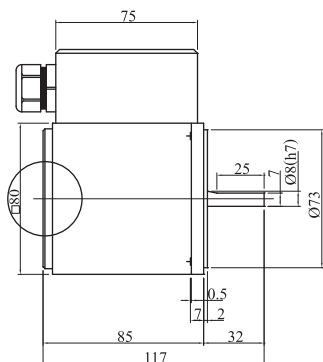

可逆式電動機 端子盒型 25w

●減速機 4GN3K~180K

4GN3K~18K L=42.5
4GN25K~180K L=42.5

●中間減速機 4GN10XK

可逆式電動機 端子盒型 40w

●減速機 5GN3K~180K

5GN3K~18K L=42
5GN25K~180K L=60

●中間減速機 5GN10XK

可逆式電動機 端子盒型 60w

●減速機 5GN3K~180K

5GN3K~18K L=42
5GN25K~180K L=60

●中間減速機 5GN10XK