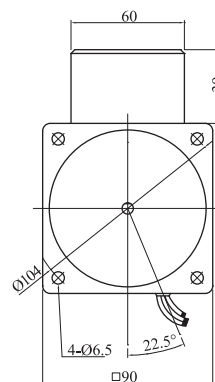

可逆式電動機 端子盒型 25w

●減速機 4GN3K~180K

4GN3K~18K L=42.5
4GN25K~180K L=42.5

●中間減速機 4GN10XK

可逆式電動機 端子盒型 40w

●減速機 5GN3K~180K

5GN3K~18K L=42
5GN25K~180K L=60

●中間減速機 5GN10XK

可逆式電動機 端子盒型 60w

●減速機 5GN3K~180K

5GN3K~18K L=42
5GN25K~180K L=60

●中間減速機 5GN10XK