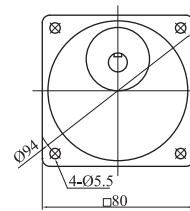

可逆式電動機 端子盒型 25w

●減速機 4GN3K~180K

4GN3K~18K L=42.5
4GN25K~180K L=42.5

●中間減速機 4GN10XK

可逆式電動機 端子盒型 40w

●減速機 5GN3K~180K

5GN3K~18K L=42
5GN25K~180K L=60

●中間減速機 5GN10XK