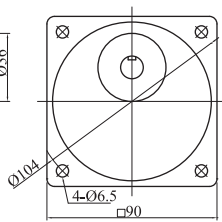

可逆式電動機 端子盒型 25w

●減速機 4GN3K~180K

4GN3K~18K L=42.5
4GN25K~180K L=42.5

●中間減速機 4GN10XK

可逆式電動機 端子盒型 40w

●減速機 5GN3K~180K

5GN3K~18K L=42
5GN25K~180K L=60

●中間減速機 5GN10XK

可逆式電動機 端子盒型 60w

●減速機 5GN3K~180K

5GN3K~18K L=42
5GN25K~180K L=60

●中間減速機 5GN10XK