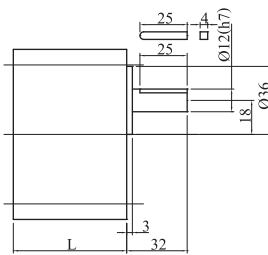

可逆式電動機 端子盒型 25w

●減速機 4GN3K~180K

4GN3K~18K L=42.5
4GN25K~180K L=42.5

●中間減速機 4GN10XK

可逆式電動機 端子盒型 40w

●減速機 5GN3K~180K

5GN3K~18K L=42
5GN25K~180K L=60

●中間減速機 5GN10XK

可逆式電動機 端子盒型 60w

●減速機 5GN3K~180K

5GN3K~18K L=42
5GN25K~180K L=60

●中間減速機 5GN10XK