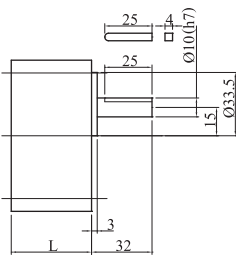

可逆式電動機 端子盒型 25w

●減速機 4GN3K~180K

4GN3K~18K L=42.5
4GN25K~180K L=42.5

●中間減速機 4GN10XK

可逆式電動機 端子盒型 40w

●減速機 5GN3K~180K

5GN3K~18K L=42
5GN25K~180K L=60

●中間減速機 5GN10XK

可逆式電動機 端子盒型 60w

●減速機 5GN3K~180K

5GN3K~18K L=42
5GN25K~180K L=60

●中間減速機 5GN10XK