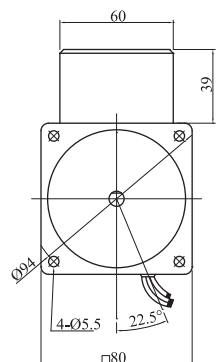

可逆式電動機 端子盒型 25w

●減速機 4GN3K~180K

4GN3K~18K L=42.5
4GN25K~180K L=42.5

●中間減速機 4GN10XK

可逆式電動機 端子盒型 40w

●減速機 5GN3K~180K

5GN3K~18K L=42
5GN25K~180K L=60

●中間減速機 5GN10XK

可逆式電動機 端子盒型 60w

●減速機 5GN3K~180K

5GN3K~18K L=42
5GN25K~180K L=60

●中間減速機 5GN10XK