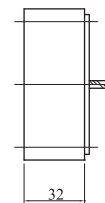

可逆式電動機 端子盒型 25w

●減速機 4GN3K~180K

4GN3K~18K L=42.5
4GN25K~180K L=42.5

●中間減速機 4GN10XK

可逆式電動機 端子盒型 40w

●減速機 5GN3K~180K

5GN3K~18K L=42
5GN25K~180K L=60

●中間減速機 5GN10XK