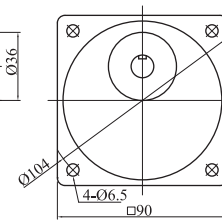

可逆式電動機 端子盒型 25w

●減速機 4GN3K~180K

4GN3K~18K L=42.5
4GN25K~180K L=42.5

●中間減速機 4GN10XK

可逆式電動機 端子盒型 40w

●減速機 5GN3K~180K

5GN3K~18K L=42
5GN25K~180K L=60

●中間減速機 5GN10XK

可逆式電動機 端子盒型 60w

●減速機 5GN3K~180K

5GN3K~18K L=42
5GN25K~180K L=60

●中間減速機 5GN10XK