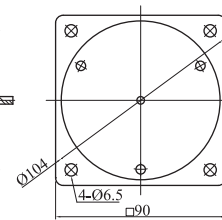

可逆式電動機 端子盒型 25w

●減速機 4GN3K~180K

4GN3K~18K L=42.5
4GN25K~180K L=42.5

●中間減速機 4GN10XK

可逆式電動機 端子盒型 40w

●減速機 5GN3K~180K

5GN3K~18K L=42
5GN25K~180K L=60

●中間減速機 5GN10XK

可逆式電動機 端子盒型 60w

●減速機 5GN3K~180K

5GN3K~18K L=42
5GN25K~180K L=60

●中間減速機 5GN10XK