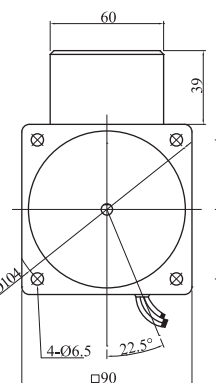

可逆式電動機 端子盒型 25w

●減速機 4GN3K~180K

4GN3K~18K L=42.5
4GN25K~180K L=42.5

●中間減速機 4GN10XK

可逆式電動機 端子盒型 40w

●減速機 5GN3K~180K

5GN3K~18K L=42
5GN25K~180K L=60

●中間減速機 5GN10XK

可逆式電動機 端子盒型 60w

●減速機 5GN3K~180K

5GN3K~18K L=42
5GN25K~180K L=60

●中間減速機 5GN10XK