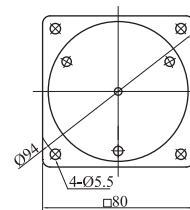

可逆式電動機 端子盒型 25w

●減速機 4GN3K~180K

4GN3K~18K L=42.5
4GN25K~180K L=42.5

●中間減速機 4GN10XK

可逆式電動機 端子盒型 40w

●減速機 5GN3K~180K

5GN3K~18K L=42
5GN25K~180K L=60

●中間減速機 5GN10XK