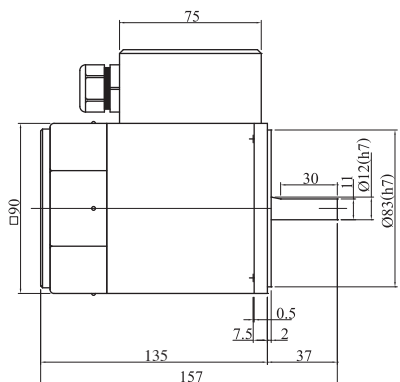

可逆式電動機 端子盒型 25w

●減速機 4GN3K~180K

4GN3K~18K L=42.5
4GN25K~180K L=42.5

●中間減速機 4GN10XK

可逆式電動機 端子盒型 40w

●減速機 5GN3K~180K

5GN3K~18K L=42
5GN25K~180K L=60

●中間減速機 5GN10XK

可逆式電動機 端子盒型 60w

●減速機 5GN3K~180K

5GN3K~18K L=42
5GN25K~180K L=60

●中間減速機 5GN10XK