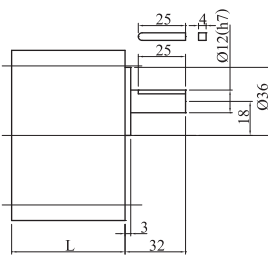

可逆式電動機 端子盒型 25w

●減速機 4GN3K~180K

4GN3K~18K L=42.5
4GN25K~180K L=42.5

●中間減速機 4GN10XK

可逆式電動機 端子盒型 40w

●減速機 5GN3K~180K

5GN3K~18K L=42
5GN25K~180K L=60

●中間減速機 5GN10XK

可逆式電動機 端子盒型 60w

●減速機 5GN3K~180K

5GN3K~18K L=42
5GN25K~180K L=60

●中間減速機 5GN10XK