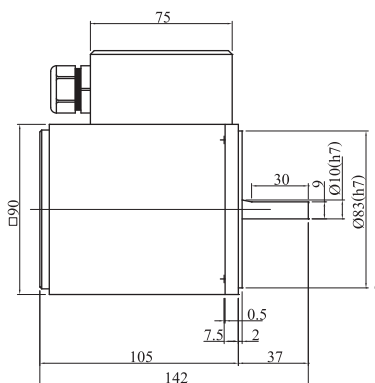

可逆式電動機 端子盒型 25w

●減速機 4GN3K~180K

4GN3K~18K L=42.5
4GN25K~180K L=42.5

●中間減速機 4GN10XK

可逆式電動機 端子盒型 40w

●減速機 5GN3K~180K

5GN3K~18K L=42
5GN25K~180K L=60

●中間減速機 5GN10XK

可逆式電動機 端子盒型 60w

●減速機 5GN3K~180K

5GN3K~18K L=42
5GN25K~180K L=60

●中間減速機 5GN10XK