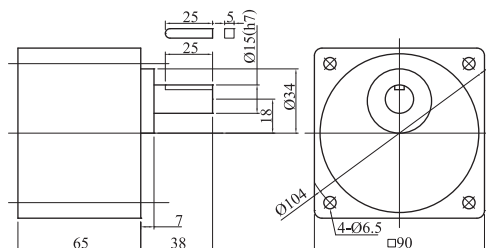

60w 電磁剎車電動機

●減速機 5GN3K-180K

●中間減速機 5GN10XK

60w 電磁剎車電動機

●減速機 5GU3KB-180KB

●減速機 5GU3K-180K

重量 1.5kg

●中間減速機 5GU10XK

90w 電磁剎車電動機

●減速機 5GU3KB-180KB

●減速機 5GU3K-180K

重量 1.5kg

●中間減速機 5GU10XK