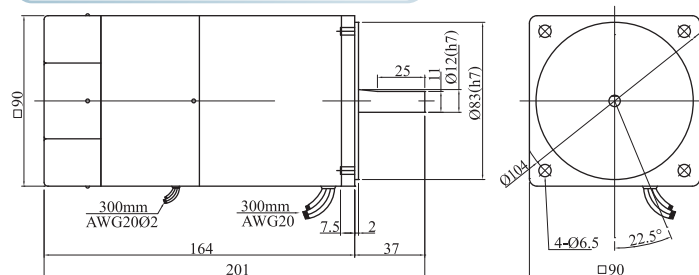

60w 電磁剎車電動機

●減速機 5GN3K-180K

●中間減速機 5GN10XK

60w 電磁剎車電動機

●減速機 5GU3KB-180KB

●減速機 5GU3K-180K

重量 1.5kg

●中間減速機 5GU10XK

90w 電磁剎車電動機

●減速機 5GU3KB-180KB

●減速機 5GU3K-180K

重量 1.5kg

●中間減速機 5GU10XK