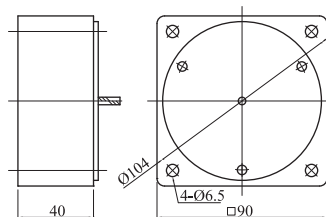

60w 電磁剎車電動機

●減速機 5GN3K-180K

●中間減速機 5GN10XK

60w 電磁剎車電動機

●減速機 5GU3KB-180KB

●減速機 5GU3K-180K

重量 1.5kg

●中間減速機 5GU10XK