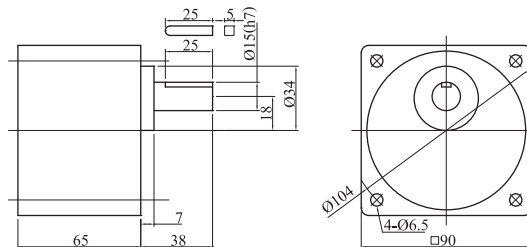

90w 電磁剎車電動機

●減速機 5GU3KB-180KB

●減速機 5GU3K-180K

重量 1.5kg

●中間減速機 5GU10XK