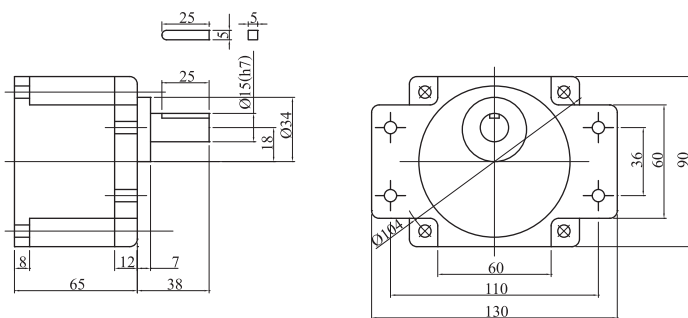

60w 電磁剎車電動機

●減速機 5GN3K-180K

●中間減速機 5GN10XK

60w 電磁剎車電動機

●減速機 5GU3KB-180KB

●減速機 5GU3K-180K

重量 1.5kg

●中間減速機 5GU10XK

90w 電磁剎車電動機

●減速機 5GU3KB-180KB

●減速機 5GU3K-180K

重量 1.5kg

●中間減速機 5GU10XK