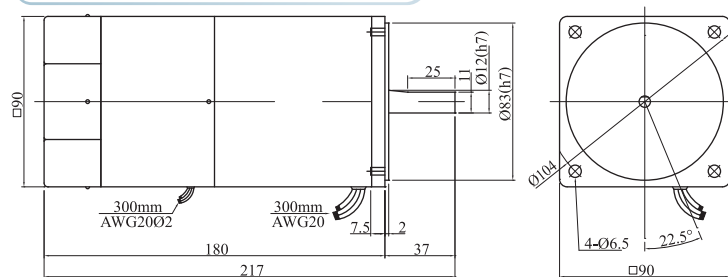

60w 電磁剎車電動機

●減速機 5GN3K-180K

●中間減速機 5GN10XK

60w 電磁剎車電動機

●減速機 5GU3KB-180KB

●減速機 5GU3K-180K

重量 1.5kg

●中間減速機 5GU10XK

90w 電磁剎車電動機

●減速機 5GU3KB-180KB

●減速機 5GU3K-180K

重量 1.5kg

●中間減速機 5GU10XK