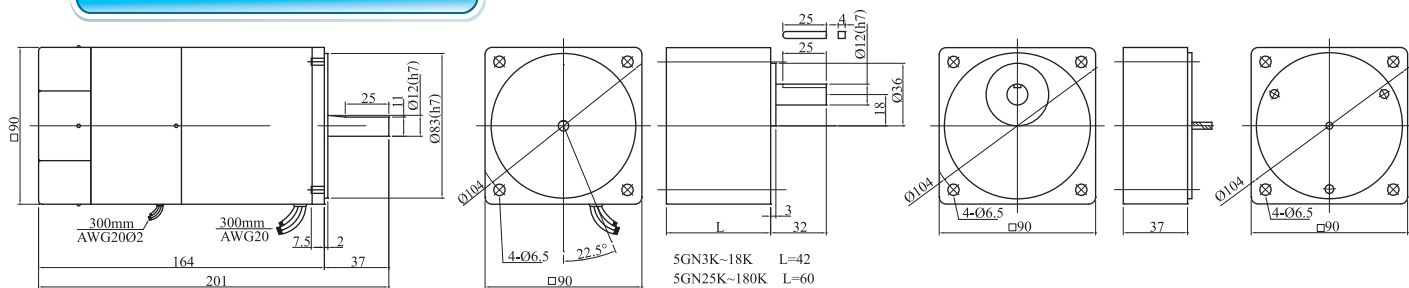

60w 電磁剎車電動機

●減速機 5GN3K-180K

●中間減速機 5GN10XK

60w 電磁剎車電動機

●減速機 5GU3KB-180KB

●減速機 5GU3K-180K

重量 1.5kg

●中間減速機 5GU10XK

90w 電磁剎車電動機

●減速機 5GU3KB-180KB

●減速機 5GU3K-180K

重量 1.5kg

●中間減速機 5GU10XK