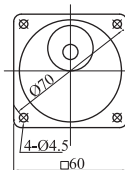

6w 電磁剎車電動機

●減速機 2GN3K-180K

●中間減速機 2GN10XK

15w 電磁剎車電動機

●減速機 3GN3K-180K

●中間減速機 3GN10XK

25w 電磁剎車電動機

●減速機 4GN3K-180K