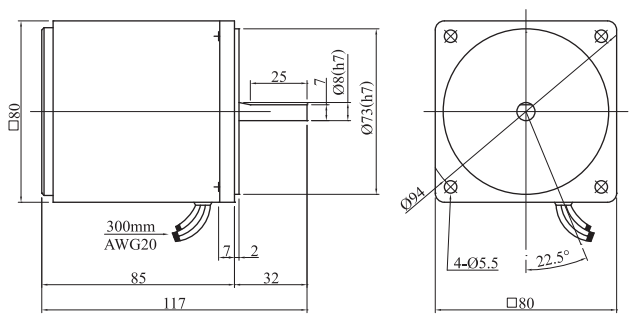

10w 轉矩電動機

●減速機 4GN (25K-180K)

●中間減速機 4GN10XK

20w 轉矩電動機

●減速機 5GN (25K-180K)

●單相馬達接線圖

●中間減速機 5GN10XK