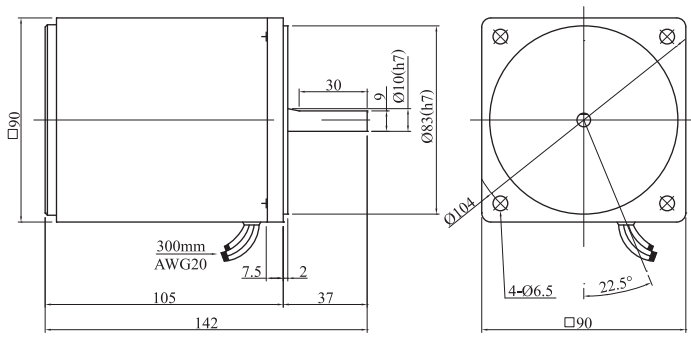

10w 轉矩電動機

●減速機 4GN (25K-180K)

●中間減速機 4GN10XK

20w 轉矩電動機

●減速機 5GN (25K-180K)

●單相馬達接線圖

●中間減速機 5GN10XK