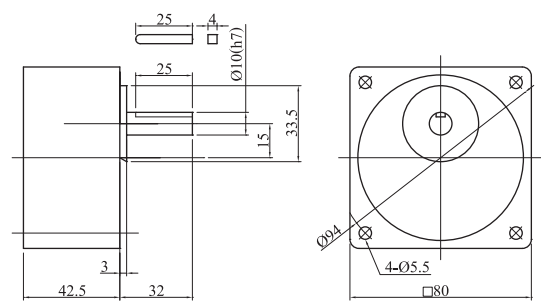

10w 轉矩電動機

●減速機 4GN (25K-180K)

●中間減速機 4GN10XK

20w 轉矩電動機

●減速機 5GN (25K-180K)

●單相馬達接線圖

●中間減速機 5GN10XK