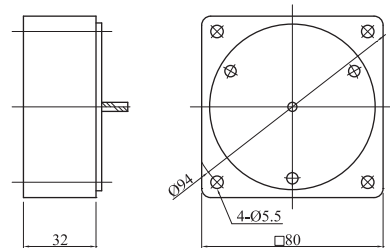

10w 轉矩電動機

●減速機 4GN (25K-180K)

●中間減速機 4GN10XK

20w 轉矩電動機

●減速機 5GN (25K-180K)

●單相馬達接線圖

●中間減速機 5GN10XK