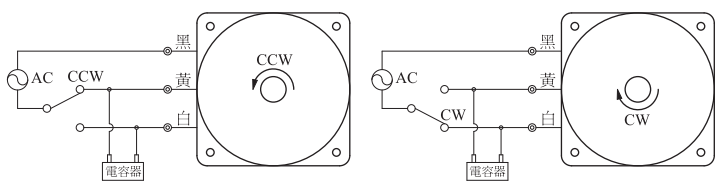

10w 轉矩電動機

●減速機 4GN (25K-180K)

●中間減速機 4GN10XK

20w 轉矩電動機

●減速機 5GN (25K-180K)

●單相馬達接線圖

●中間減速機 5GN10XK