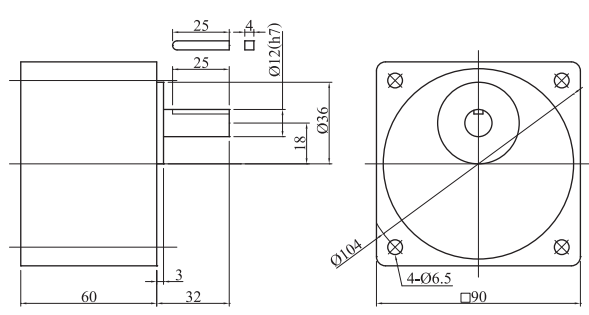

10w 轉矩電動機

●減速機 4GN (25K-180K)

●中間減速機 4GN10XK

20w 轉矩電動機

●減速機 5GN (25K-180K)

●單相馬達接線圖

●中間減速機 5GN10XK