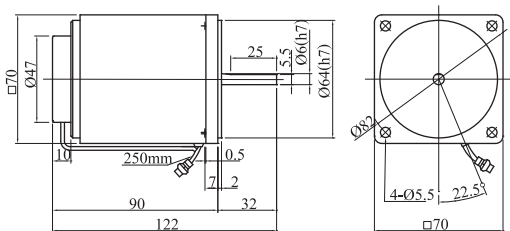

組合型無段  
變速電動機 感應式/可逆式 **15<sub>w</sub>**

●減速機 3GN3K-180K

●中間減速機 3GN10XK

3GN3K~18K L=32  
3GN25K~180K L=42

組合型無段  
變速電動機 感應式/可逆式 **25<sub>w</sub>**

●減速機 4GN3K-180K

●中間減速機 4GN10XK

4GN3K~18K L=42.5  
4GN25K~180K L=42.5