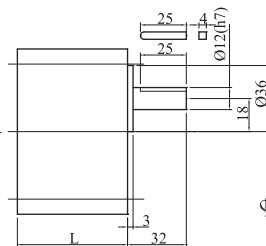

組合型無段
變速電動機 感應式/可逆式 **40_w**

●減速機 5GN3K-180K

5GN3K~18K L=42
5GN25K~180K L=60