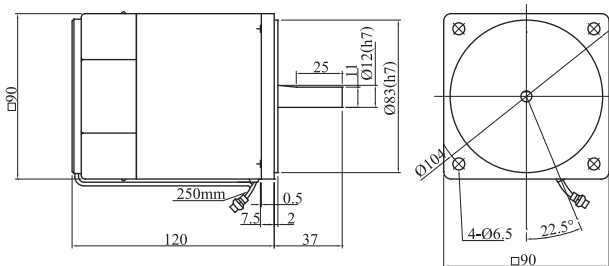

組合型無段  
變速電動機 感應式/可逆式 **40<sub>w</sub>**

●減速機 5GN3K-180K

●中間減速機 5GN10XK

5GN3K~18K L=42  
5GN25K~180K L=60

組合型無段  
變速電動機 感應式/可逆式 **60<sub>w</sub>**

●減速機 5GN3K-180K

●中間減速機 5GN10XK

5GN3K~18K L=42  
5GN25K~180K L=60