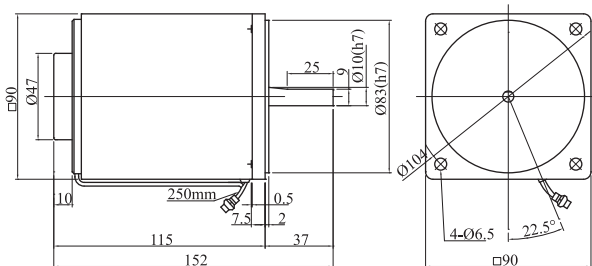

組合型無段
變速電動機 感應式/可逆式 **40_w**

●減速機 5GN3K-180K

5GN3K~18K L=42
5GN25K~180K L=60