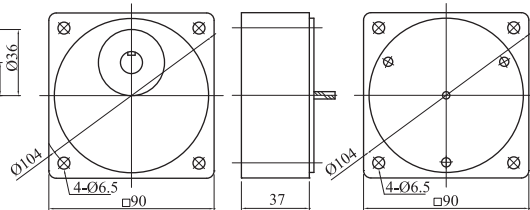

●中間減速機 5GN10XK