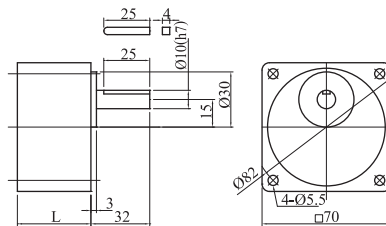

組合型無段  
變速電動機 感應式/可逆式 **15<sub>w</sub>**

●減速機 3GN3K-180K

●中間減速機 3GN10XK

3GN3K~18K L=32  
3GN25K~180K L=42

組合型無段  
變速電動機 感應式/可逆式 **25<sub>w</sub>**

●減速機 4GN3K-180K

●中間減速機 4GN10XK

4GN3K~18K L=42.5  
4GN25K~180K L=42.5