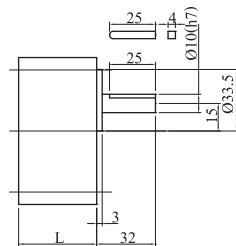

組合型無段  
變速電動機 感應式/可逆式 **15<sub>w</sub>**

●減速機 3GN3K-180K

●中間減速機 3GN10XK

3GN3K~18K L=32  
3GN25K~180K L=42

組合型無段  
變速電動機 感應式/可逆式 **25<sub>w</sub>**

●減速機 4GN3K-180K

●中間減速機 4GN10XK

4GN3K~18K L=42.5  
4GN25K~180K L=42.5