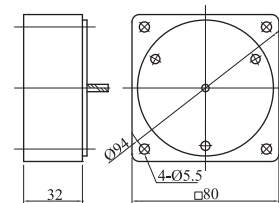

組合型無段  
變速電動機 感應式/可逆式 **15<sub>w</sub>**

●減速機 3GN3K-180K

●中間減速機 3GN10XK

3GN3K~18K L=32  
3GN25K~180K L=42

組合型無段  
變速電動機 感應式/可逆式 **25<sub>w</sub>**

●減速機 4GN3K-180K

●中間減速機 4GN10XK

4GN3K~18K L=42.5  
4GN25K~180K L=42.5