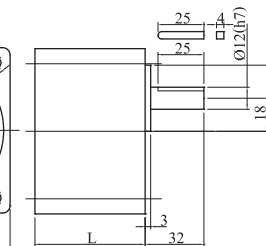

組合型無段  
變速電動機 感應式/可逆式 **40<sub>w</sub>**

●減速機 5GN3K-180K

●中間減速機 5GN10XK

5GN3K~18K L=42  
5GN25K~180K L=60

組合型無段  
變速電動機 感應式/可逆式 **60<sub>w</sub>**

●減速機 5GN3K-180K

●中間減速機 5GN10XK

5GN3K~18K L=42  
5GN25K~180K L=60