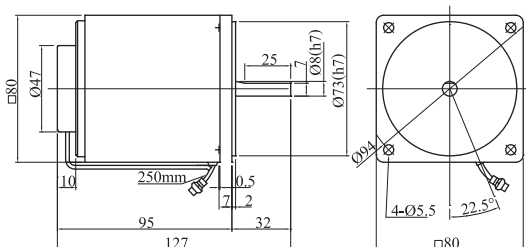

組合型無段  
變速電動機 感應式/可逆式 **15<sub>w</sub>**

●減速機 3GN3K-180K

●中間減速機 3GN10XK

3GN3K~18K L=32  
3GN25K~180K L=42

組合型無段  
變速電動機 感應式/可逆式 **25<sub>w</sub>**

●減速機 4GN3K-180K

●中間減速機 4GN10XK

4GN3K~18K L=42.5  
4GN25K~180K L=42.5