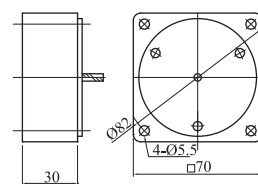

組合型無段  
變速電動機 感應式/可逆式 **15<sub>w</sub>**

●減速機 3GN3K-180K

●中間減速機 3GN10XK

3GN3K~18K L=32  
3GN25K~180K L=42

組合型無段  
變速電動機 感應式/可逆式 **25<sub>w</sub>**

●減速機 4GN3K-180K

●中間減速機 4GN10XK

4GN3K~18K L=42.5  
4GN25K~180K L=42.5