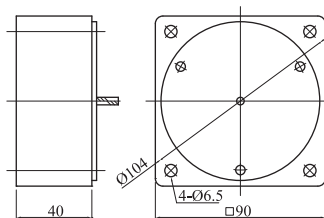

重量 1.5kg

●中間減速機 5GU10XK