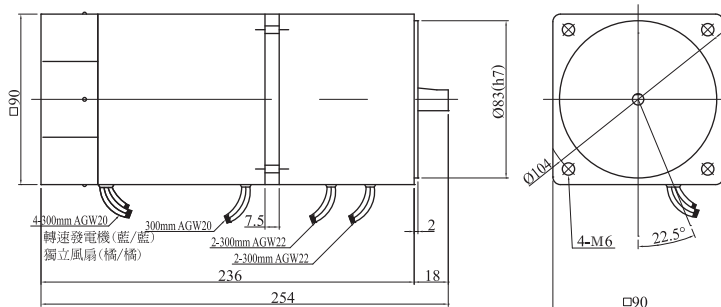

60w 變速馬達附離合 & 剎車電動機

●減速機 5GU3KB-180KB

●減速機 5GU3K-180K

重量 1.5kg

●中間減速機 5GU10XK

90w 變速馬達附離合 & 剎車電動機

●減速機 5GU3KB-180KB

●減速機 5GU3K-180K

重量 1.5kg

●中間減速機 5GU10XK