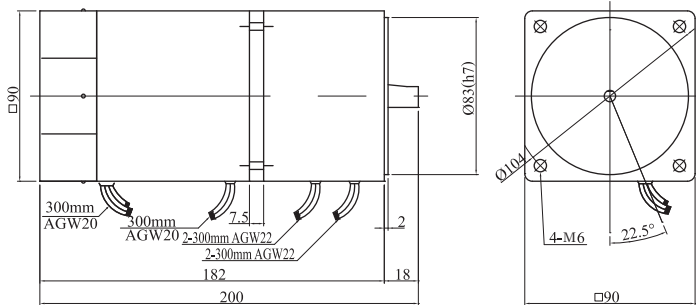

60w 變速馬達附離合 & 剎車電動機

●減速機 5GU3KB-180KB

●減速機 5GU3K-180K

重量 1.5kg

●中間減速機 5GU10XK

90w 變速馬達附離合 & 剎車電動機

●減速機 5GU3KB-180KB

●減速機 5GU3K-180K

重量 1.5kg

●中間減速機 5GU10XK