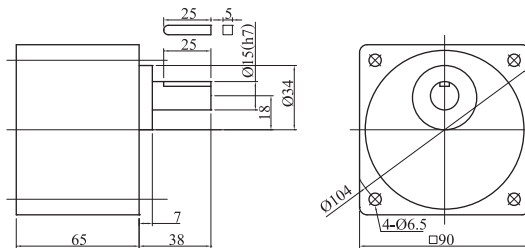

●減速機 5GU3KB-180KB