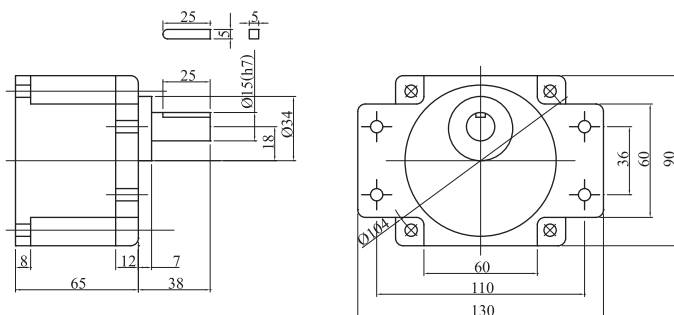

60w 變速馬達附離合 & 剎車電動機

●減速機 5GU3KB-180KB

●減速機 5GU3K-180K

重量 1.5kg

●中間減速機 5GU10XK

90w 變速馬達附離合 & 剎車電動機

●減速機 5GU3KB-180KB

●減速機 5GU3K-180K

重量 1.5kg

●中間減速機 5GU10XK