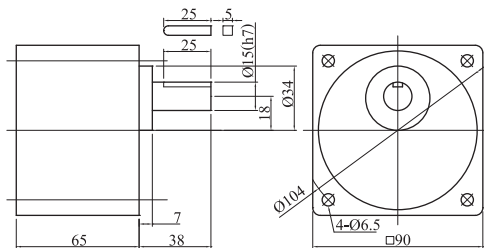

60w 變速馬達附離合 & 剎車電動機

●減速機 5GU3KB-180KB

●減速機 5GU3K-180K

重量 1.5kg

●中間減速機 5GU10XK

90w 變速馬達附離合 & 剎車電動機

●減速機 5GU3KB-180KB

●減速機 5GU3K-180K

重量 1.5kg

●中間減速機 5GU10XK