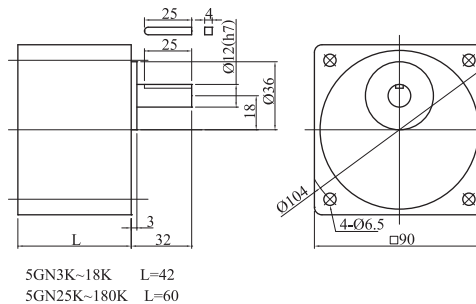

**40w** 變速馬達附離合 & 剎車電動機

●減速機 5GN3K-180K

5GN3K-18K L=42  
5GN25K-180K L=60

●中間減速機 5GN10XK

**60w** 變速馬達附離合 & 剎車電動機

●減速機 5GN3K-180K

5GN3K-18K L=42  
5GN25K-180K L=60

●中間減速機 5GN10XK