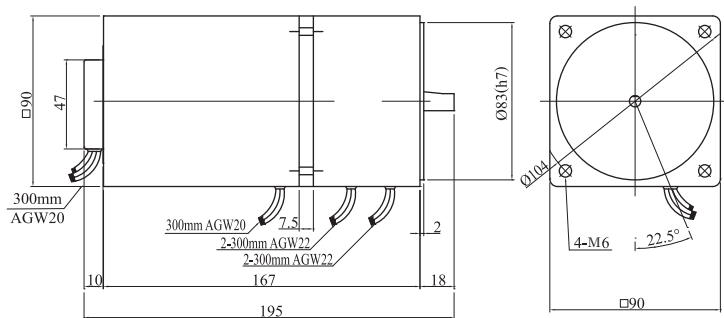

**40w** 變速馬達附離合 & 剎車電動機

●減速機 5GN3K-180K

5GN3K-18K L=42  
5GN25K-180K L=60

●中間減速機 5GN10XK

**60w** 變速馬達附離合 & 剎車電動機

●減速機 5GN3K-180K

5GN3K-18K L=42  
5GN25K-180K L=60

●中間減速機 5GN10XK