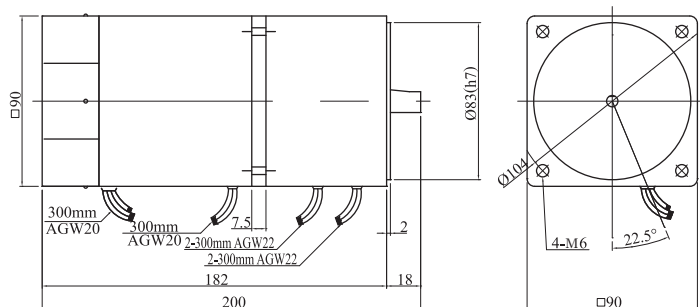

**40w** 變速馬達附離合 & 剎車電動機

●減速機 5GN3K-180K

5GN3K-18K L=42  
5GN25K-180K L=60

●中間減速機 5GN10XK

**60w** 變速馬達附離合 & 剎車電動機

●減速機 5GN3K-180K

5GN3K-18K L=42  
5GN25K-180K L=60

●中間減速機 5GN10XK