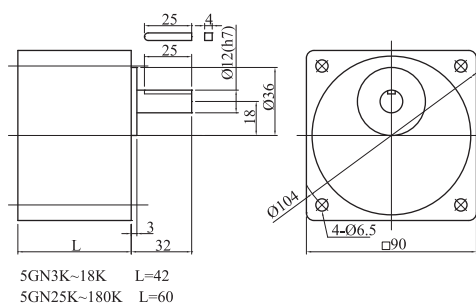

**40w** 變速馬達附離合 & 剎車電動機

●減速機 5GN3K-180K

5GN3K-18K L=42  
5GN25K-180K L=60

●中間減速機 5GN10XK

**60w** 變速馬達附離合 & 剎車電動機

●減速機 5GN3K-180K

5GN3K-18K L=42  
5GN25K-180K L=60

●中間減速機 5GN10XK