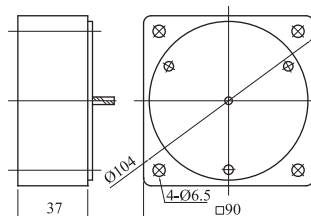

**40w** 變速馬達附離合 & 剎車電動機

●減速機 5GN3K-180K

5GN3K-18K L=42  
5GN25K-180K L=60

●中間減速機 5GN10XK

**60w** 變速馬達附離合 & 剎車電動機

●減速機 5GN3K-180K

5GN3K-18K L=42  
5GN25K-180K L=60

●中間減速機 5GN10XK