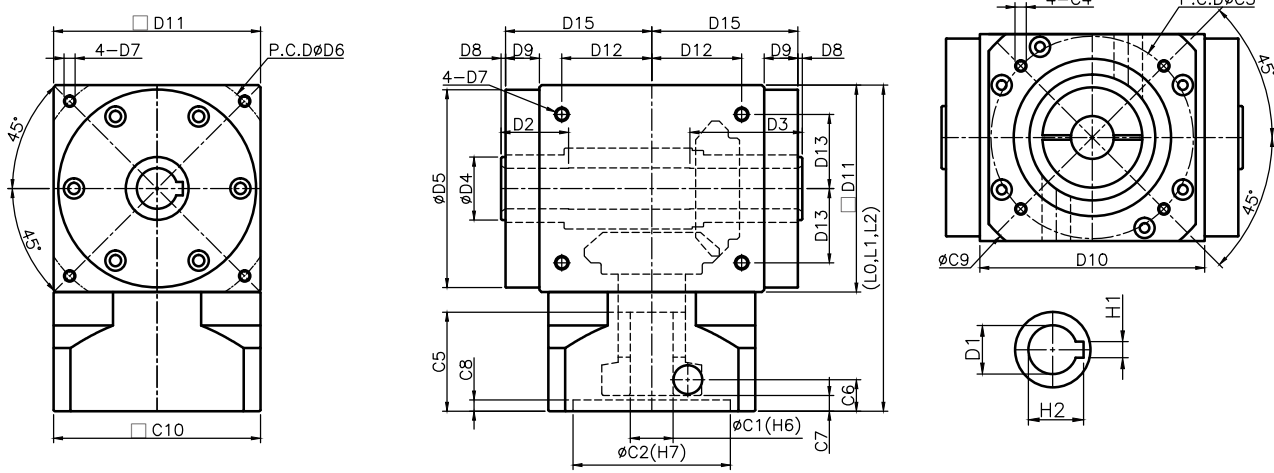

## MF-HT-H 中空軸尺寸圖

## MF-HT-S1 單出力軸尺寸圖

## MF-HT-S2 雙出力軸尺寸圖