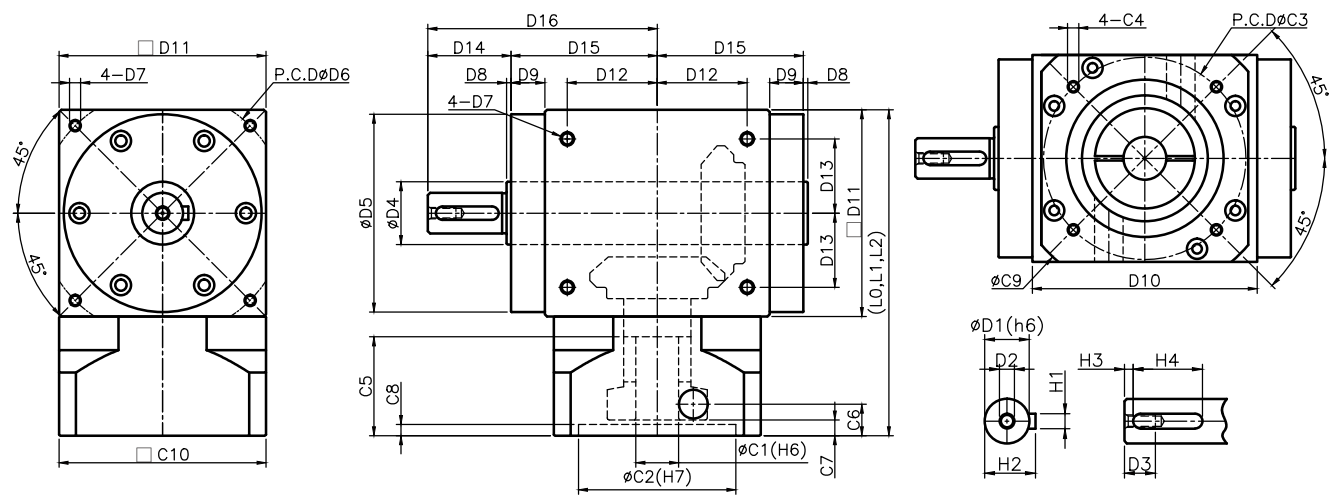

## MF-HT-H 中空軸尺寸圖

## MF-HT-S1 單出力軸尺寸圖

## MF-HT-S2 雙出力軸尺寸圖