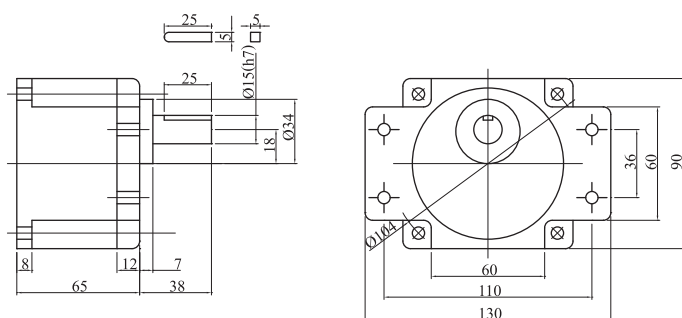

可逆式電動機 導線型 90w

●減速機 5GU3K-180K

重量 1.5kg

●減速機 5GU3KB-180KB

●中間減速機 5GU10XK

結線圖

●單相馬達接線圖

●三相馬達接線圖

可逆式電動機的構造

可逆式電動機端子盒的構造