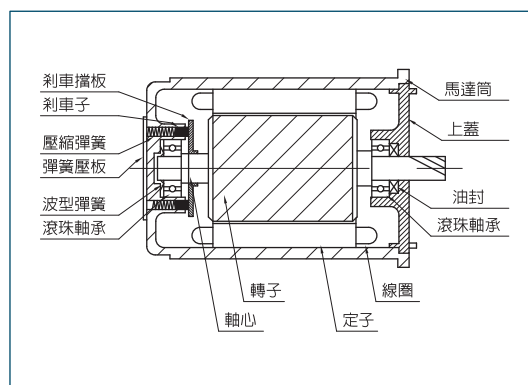

可逆式電動機 導線型 90w

●減速機 5GU3K-180K

重量 1.5kg

●減速機 5GU3KB-180KB

●中間減速機 5GU10XK

結線圖

●單相馬達接線圖

●三相馬達接線圖

可逆式電動機的構造

可逆式電動機端子盒的構造