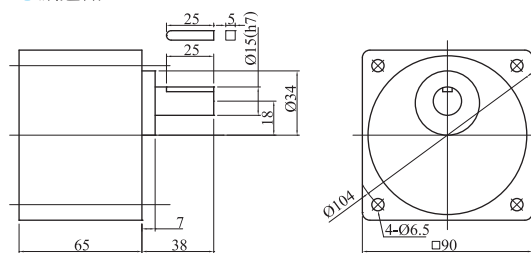

可逆式電動機 導線型 90w

●減速機 5GU3K-180K

重量 1.5kg

●減速機 5GU3KB-180KB

●中間減速機 5GU10XK

結線圖

●單相馬達接線圖

●三相馬達接線圖

可逆式電動機的構造

可逆式電動機端子盒的構造