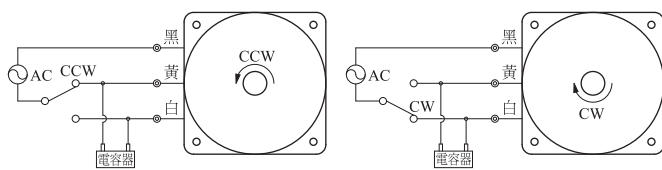

可逆式電動機 導線型 90w

●減速機 5GU3K-180K

重量 1.5kg

●減速機 5GU3KB-180KB

●中間減速機 5GU10XK

結線圖

●單相馬達接線圖

●三相馬達接線圖

可逆式電動機的構造

可逆式電動機端子盒的構造