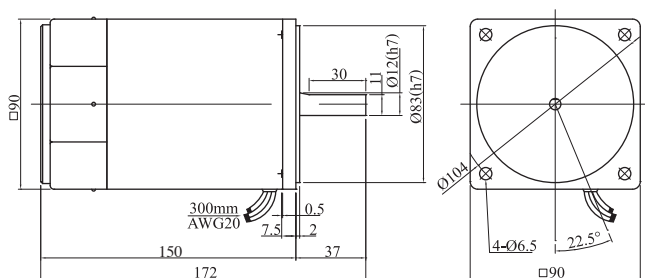

可逆式電動機 導線型 90w

●減速機 5GU3K-180K

重量 1.5kg

●減速機 5GU3KB-180KB

●中間減速機 5GU10XK

結線圖

●單相馬達接線圖

●三相馬達接線圖

可逆式電動機的構造

可逆式電動機端子盒的構造