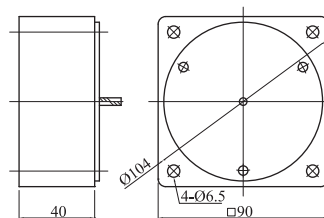

可逆式電動機 導線型 90w

●減速機 5GU3K-180K

重量 1.5kg

●減速機 5GU3KB-180KB

●中間減速機 5GU10XK

結線圖

●單相馬達接線圖

●三相馬達接線圖

可逆式電動機的構造

可逆式電動機端子盒的構造