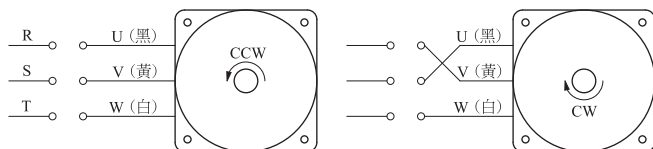

可逆式電動機 導線型 90w

●減速機 5GU3K-180K

重量 1.5kg

●減速機 5GU3KB-180KB

●中間減速機 5GU10XK

結線圖

●單相馬達接線圖

●三相馬達接線圖

可逆式電動機的構造

可逆式電動機端子盒的構造