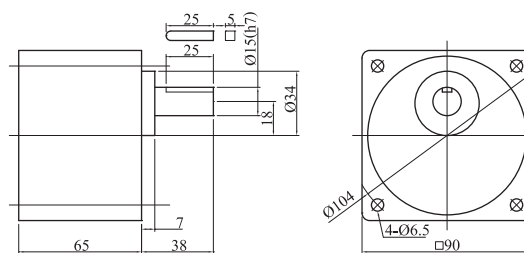

可逆式電動機 導線型 60w

●減速機 5GN3K-180K

●中間減速機 5GN10XK

可逆式電動機 導線型 60w

●減速機 5GU3KB-180KB

●減速機 5GU3K-80K

重量 1.5kg

●中間減速機 5GU10XK