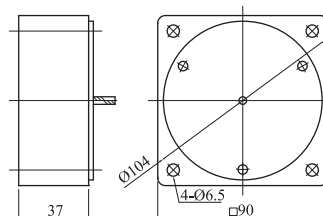

可逆式電動機 導線型 60w

●減速機 5GN3K-180K

●中間減速機 5GN10XK

可逆式電動機 導線型 60w

●減速機 5GU3KB-180KB

●減速機 5GU3K-80K

重量 1.5kg

●中間減速機 5GU10XK