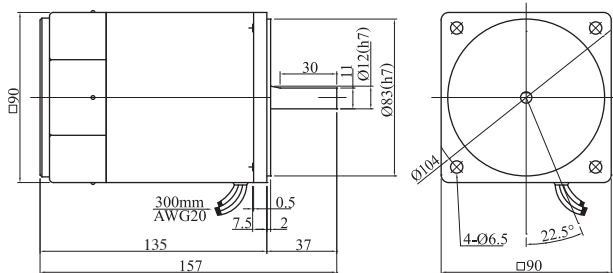

可逆式電動機 導線型 60w

●減速機 5GN3K-180K

●中間減速機 5GN10XK

可逆式電動機 導線型 60w

●減速機 5GU3KB-180KB

●減速機 5GU3K-80K

重量 1.5kg

●中間減速機 5GU10XK