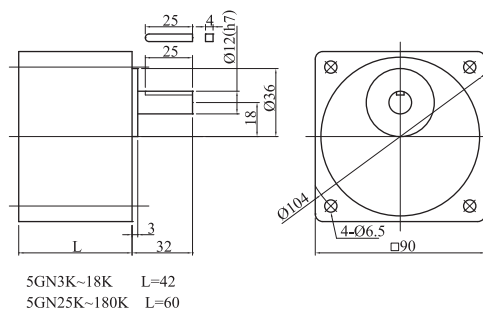

可逆式電動機 導線型 60w

●減速機 5GN3K-180K

●中間減速機 5GN10XK

可逆式電動機 導線型 60w

●減速機 5GU3KB-180KB

●減速機 5GU3K-80K

重量 1.5kg

●中間減速機 5GU10XK