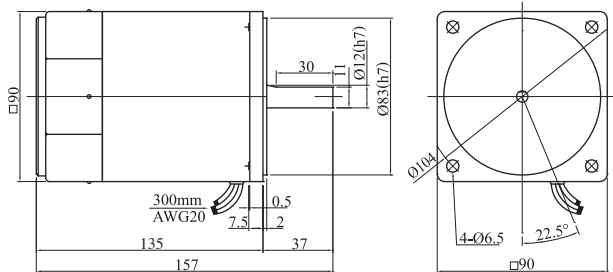

可逆式電動機 導線型 60w

●減速機 5GN3K-180K

●中間減速機 5GN10XK

可逆式電動機 導線型 60w

●減速機 5GU3KB-180KB

●減速機 5GU3K-80K

重量 1.5kg

●中間減速機 5GU10XK