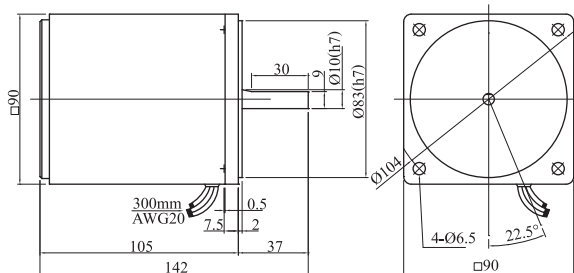

可逆式電動機 導線型 40w