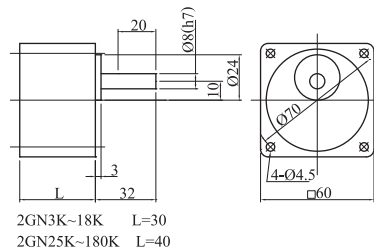

可逆式電動機 導線型 6w

●減速機 2GN3K-180K

●中間減速機 2GN10XK

可逆式電動機 導線型 15w

●減速機 3GN3K-180K

●中間減速機 3GN10XK

可逆式電動機 導線型 25w

●減速機 4GN3K-180K