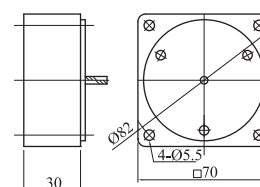

可逆式電動機 導線型 6w

●減速機 2GN3K-180K

●中間減速機 2GN10XK

可逆式電動機 導線型 15w

●減速機 3GN3K-180K

●中間減速機 3GN10XK

可逆式電動機 導線型 25w

●減速機 4GN3K-180K