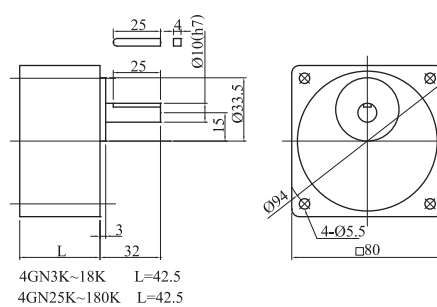

可逆式電動機 導線型 6w

●減速機 2GN3K-180K

●中間減速機 2GN10XK

可逆式電動機 導線型 15w

●減速機 3GN3K-180K

●中間減速機 3GN10XK

可逆式電動機 導線型 25w

●減速機 4GN3K-180K