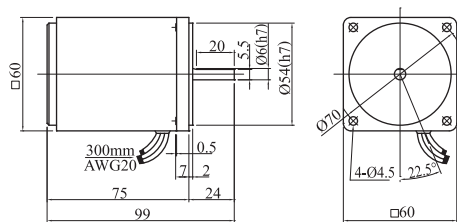

可逆式電動機 導線型 6w

●減速機 2GN3K-180K

●中間減速機 2GN10XK

可逆式電動機 導線型 15w

●減速機 3GN3K-180K

●中間減速機 3GN10XK

可逆式電動機 導線型 25w

●減速機 4GN3K-180K