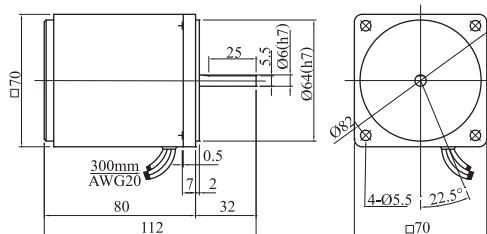

可逆式電動機 導線型 6w

●減速機 2GN3K-180K

●中間減速機 2GN10XK

可逆式電動機 導線型 15w

●減速機 3GN3K-180K

●中間減速機 3GN10XK

可逆式電動機 導線型 25w

●減速機 4GN3K-180K