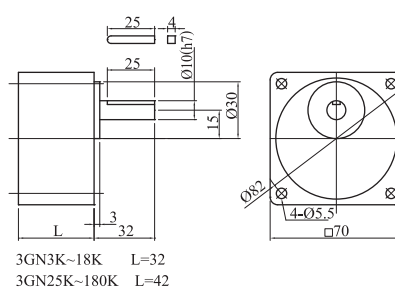

可逆式電動機 導線型 6w

●減速機 2GN3K-180K

●中間減速機 2GN10XK

可逆式電動機 導線型 15w

●減速機 3GN3K-180K

●中間減速機 3GN10XK

可逆式電動機 導線型 25w

●減速機 4GN3K-180K