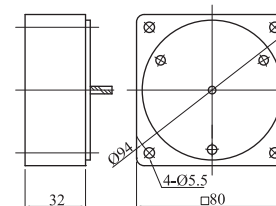

可逆式電動機 導線型 6w

可逆式電動機 導線型 15w

●中間減速機 3GN10XK

可逆式電動機 導線型 25w

可逆式電動機 導線型 40w