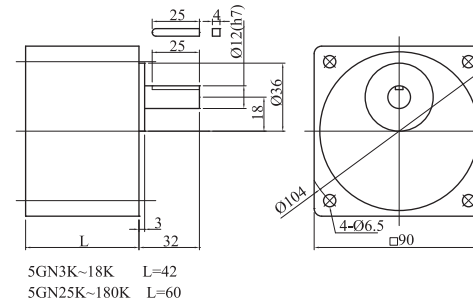

●減速機 5GN3K-180K