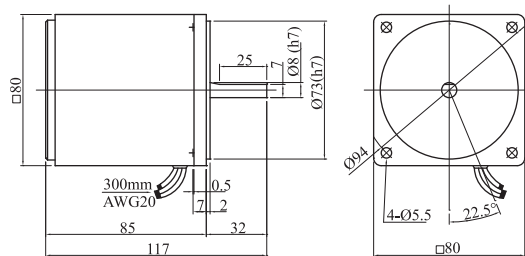

可逆式電動機 導線型 6w

●減速機 2GN3K-180K

●中間減速機 2GN10XK

可逆式電動機 導線型 15w

●減速機 3GN3K-180K

●中間減速機 3GN10XK

可逆式電動機 導線型 25w

●減速機 4GN3K-180K