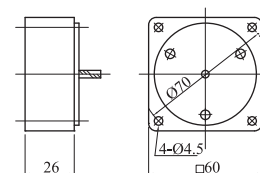

可逆式電動機 導線型 6w

●減速機 2GN3K-180K

●中間減速機 2GN10XK

可逆式電動機 導線型 15w

●減速機 3GN3K-180K

●中間減速機 3GN10XK

可逆式電動機 導線型 25w

●減速機 4GN3K-180K