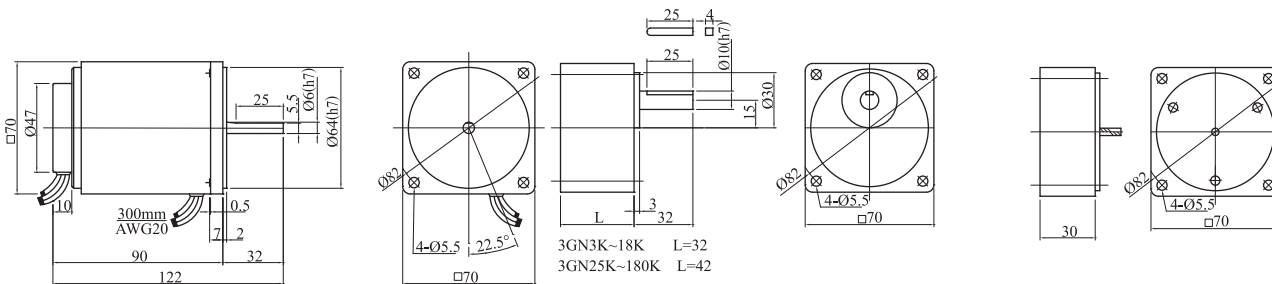

分離型無段
變速電動機 感應式/可逆式 **15_w**

●減速機 3GN3K-180K

●中間減速機 3GN10XK