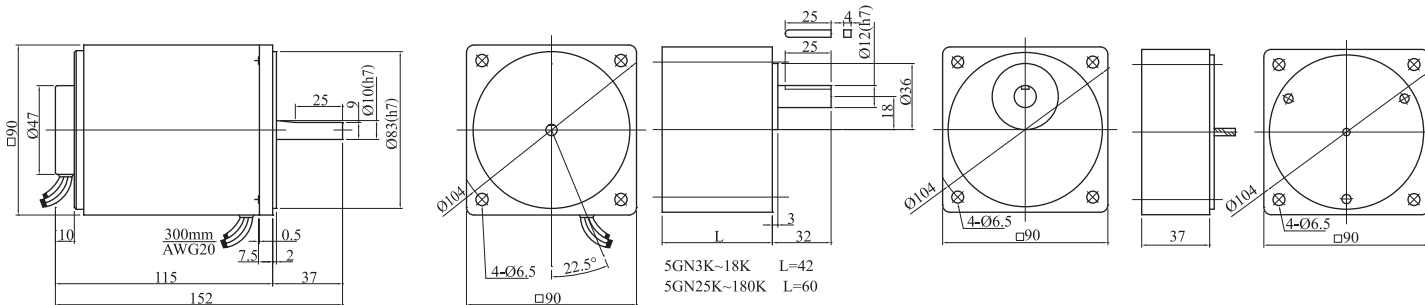

分離型無段
變速電動機 感應式/可逆式 **40_w**

●減速機 5GN3K-180K

●中間減速機 5GN10XK