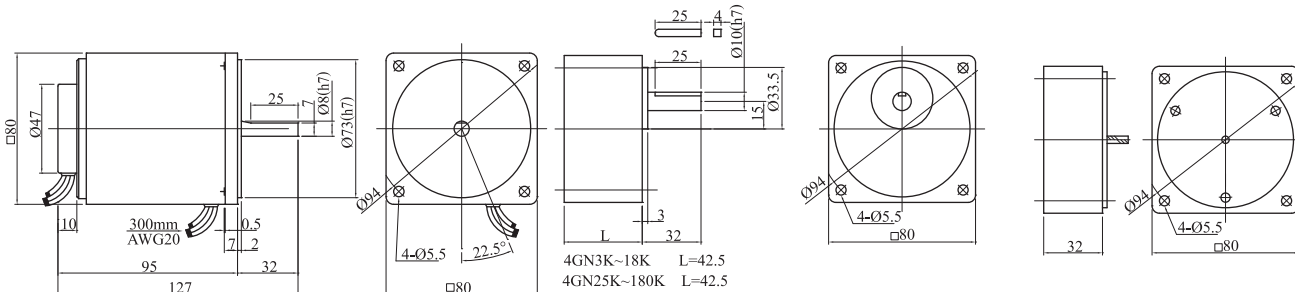

分離型無段
變速電動機 感應式/可逆式 **25_w**

●減速機 4GN3K-180K

●中間減速機 4GN10XK