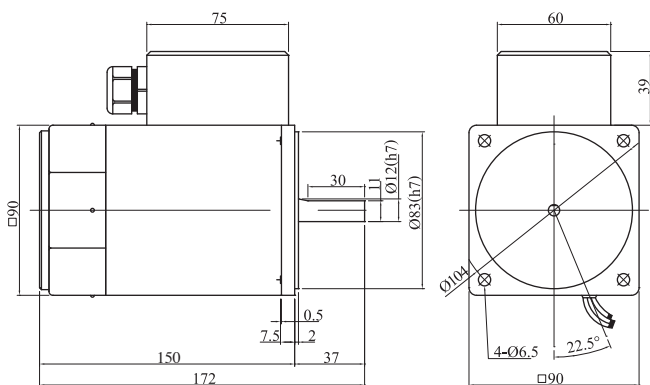

感應式電動機 端子盒型 60w

●減速機 5GU3KB~180KB

●減速機 5GU3K~180K

重量 1.5kg

●中間減速機 5GU10XK

感應式電動機 端子盒型 90w

●減速機 5GU3KB~180KB

●減速機 5GU3K~180K

重量 1.5kg

●中間減速機 5GU10XK