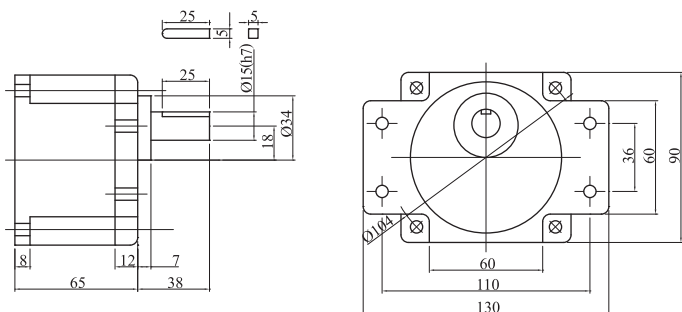

感應式電動機 端子盒型 60w

●減速機 5GU3KB~180KB

●減速機 5GU3K~180K

重量 1.5kg

●中間減速機 5GU10XK

感應式電動機 端子盒型 90w

●減速機 5GU3KB~180KB

●減速機 5GU3K~180K

重量 1.5kg

●中間減速機 5GU10XK