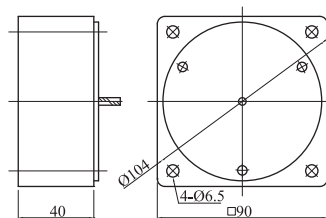

感應式電動機 端子盒型 60w

●減速機 5GU3KB~180KB

●減速機 5GU3K~180K

重量 1.5kg

●中間減速機 5GU10XK

感應式電動機 端子盒型 90w

●減速機 5GU3KB~180KB

●減速機 5GU3K~180K

重量 1.5kg

●中間減速機 5GU10XK