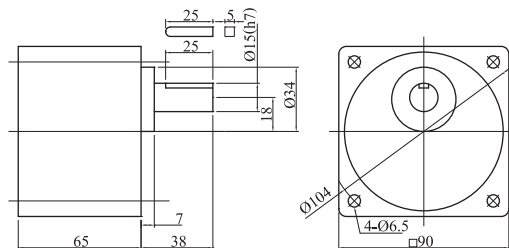

感應式電動機 端子盒型 60w

●減速機 5GU3KB~180KB

●減速機 5GU3K~180K

重量 1.5kg

●中間減速機 5GU10XK

感應式電動機 端子盒型 90w

●減速機 5GU3KB~180KB

●減速機 5GU3K~180K

重量 1.5kg

●中間減速機 5GU10XK