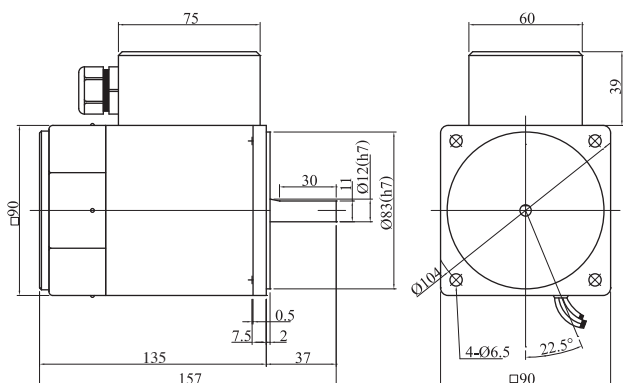

感應式電動機 端子盒型 60w

●減速機 5GU3KB~180KB

●減速機 5GU3K~180K

重量 1.5kg

●中間減速機 5GU10XK

感應式電動機 端子盒型 90w

●減速機 5GU3KB~180KB

●減速機 5GU3K~180K

重量 1.5kg

●中間減速機 5GU10XK