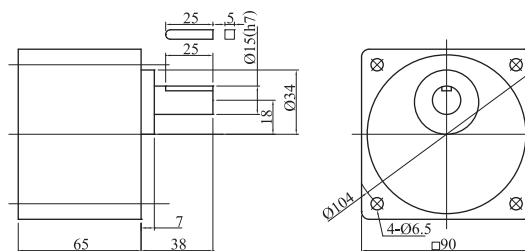

感應式電動機 端子盒型 60w

●減速機 5GU3KB~180KB

●減速機 5GU3K~180K

重量 1.5kg

●中間減速機 5GU10XK

感應式電動機 端子盒型 90w

●減速機 5GU3KB~180KB

●減速機 5GU3K~180K

重量 1.5kg

●中間減速機 5GU10XK