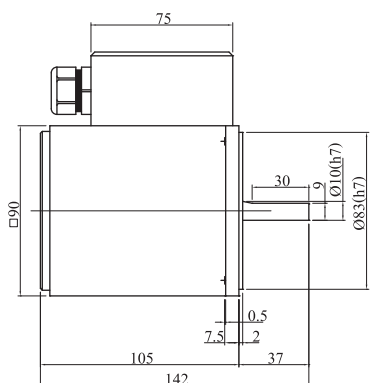

感應式電動機 端子盒型 25w

●減速機 4GN3K~180K

4GN3K~18K L=42.5  
4GN25K~180K L=42.5

●中間減速機 4GN10XK

感應式電動機 端子盒型 40w

●減速機 5GN3K-180K

5GN3K~18K L=42  
5GN25K~180K L=60

●中間減速機 5GN10XK

感應式電動機 端子盒型 60w

●減速機 5GN3K~180K

5GN3K~18K L=42  
5GN25K~180K L=60

●中間減速機 5GN10XK