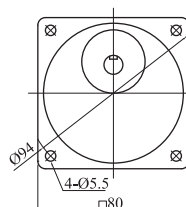

感應式電動機 端子盒型 25w

●減速機 4GN3K~180K

4GN3K~18K L=42.5  
4GN25K~180K L=42.5

●中間減速機 4GN10XK

感應式電動機 端子盒型 40w

●減速機 5GN3K-180K

5GN3K~18K L=42  
5GN25K~180K L=60

●中間減速機 5GN10XK