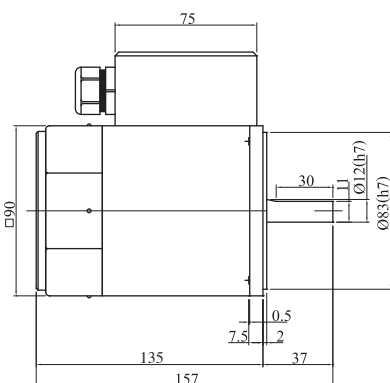

感應式電動機 端子盒型 25w

●減速機 4GN3K~180K

4GN3K~18K L=42.5  
4GN25K~180K L=42.5

●中間減速機 4GN10XK

感應式電動機 端子盒型 40w

●減速機 5GN3K-180K

5GN3K~18K L=42  
5GN25K~180K L=60

●中間減速機 5GN10XK

感應式電動機 端子盒型 60w

●減速機 5GN3K~180K

5GN3K~18K L=42  
5GN25K~180K L=60

●中間減速機 5GN10XK