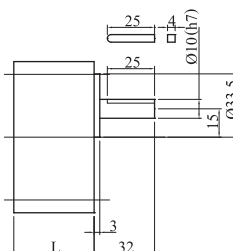

感應式電動機 端子盒型 25w

●減速機 4GN3K~180K

4GN3K~18K L=42.5  
4GN25K~180K L=42.5

●中間減速機 4GN10XK

感應式電動機 端子盒型 40w

●減速機 5GN3K-180K

5GN3K~18K L=42  
5GN25K~180K L=60

●中間減速機 5GN10XK

感應式電動機 端子盒型 60w

●減速機 5GN3K~180K

5GN3K~18K L=42  
5GN25K~180K L=60

●中間減速機 5GN10XK