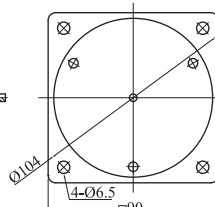

感應式電動機 端子盒型 25w

●減速機 4GN3K~180K

4GN3K~18K L=42.5  
4GN25K~180K L=42.5

●中間減速機 4GN10XK

感應式電動機 端子盒型 40w

●減速機 5GN3K-180K

5GN3K~18K L=42  
5GN25K~180K L=60

●中間減速機 5GN10XK