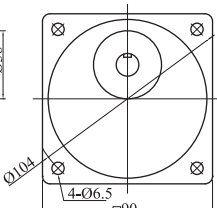

感應式電動機 端子盒型 25w

感應式電動機 端子盒型 40w

●中間減速機 5GN10XK

感應式電動機 端子盒型 60w