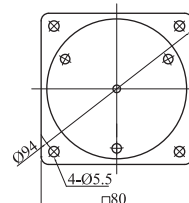

感應式電動機 端子盒型 25w

●減速機 4GN3K~180K

4GN3K~18K L=42.5  
4GN25K~180K L=42.5

●中間減速機 4GN10XK

感應式電動機 端子盒型 40w

●減速機 5GN3K-180K

5GN3K~18K L=42  
5GN25K~180K L=60

●中間減速機 5GN10XK