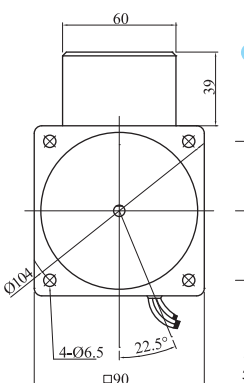

感應式電動機 端子盒型 60w