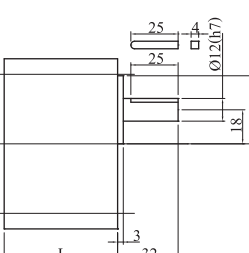

感應式電動機 端子盒型 25w

●減速機 4GN3K~180K

4GN3K~18K L=42.5  
4GN25K~180K L=42.5

●中間減速機 4GN10XK

感應式電動機 端子盒型 40w

●減速機 5GN3K-180K

5GN3K~18K L=42  
5GN25K~180K L=60

●中間減速機 5GN10XK