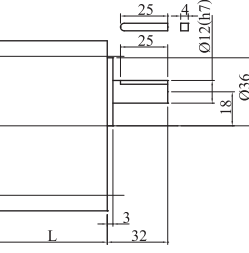

感應式電動機 端子盒型 25w

●減速機 4GN3K~180K

4GN3K~18K L=42.5  
4GN25K~180K L=42.5

●中間減速機 4GN10XK

感應式電動機 端子盒型 40w

●減速機 5GN3K-180K

5GN3K~18K L=42  
5GN25K~180K L=60

●中間減速機 5GN10XK

感應式電動機 端子盒型 60w

●減速機 5GN3K~180K

5GN3K~18K L=42  
5GN25K~180K L=60

●中間減速機 5GN10XK