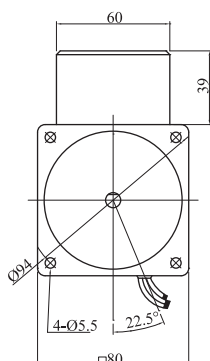

感應式電動機 端子盒型 25w

●減速機 4GN3K~180K

4GN3K~18K L=42.5  
4GN25K~180K L=42.5

●中間減速機 4GN10XK

感應式電動機 端子盒型 40w

●減速機 5GN3K-180K

5GN3K~18K L=42  
5GN25K~180K L=60

●中間減速機 5GN10XK