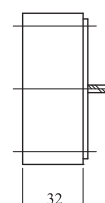

感應式電動機 端子盒型 25w

●減速機 4GN3K~180K

4GN3K~18K L=42.5  
4GN25K~180K L=42.5

●中間減速機 4GN10XK

感應式電動機 端子盒型 40w

●減速機 5GN3K-180K

5GN3K~18K L=42  
5GN25K~180K L=60

●中間減速機 5GN10XK