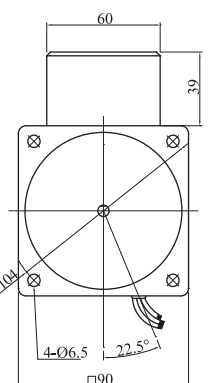

感應式電動機 端子盒型 25w

●減速機 4GN3K~180K

4GN3K~18K L=42.5  
4GN25K~180K L=42.5

●中間減速機 4GN10XK

感應式電動機 端子盒型 40w

●減速機 5GN3K-180K

5GN3K~18K L=42  
5GN25K~180K L=60

●中間減速機 5GN10XK