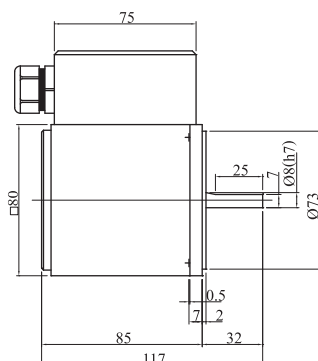

感應式電動機 端子盒型 25w

●減速機 4GN3K~180K

4GN3K~18K L=42.5  
4GN25K~180K L=42.5

●中間減速機 4GN10XK

感應式電動機 端子盒型 40w

●減速機 5GN3K-180K

5GN3K~18K L=42  
5GN25K~180K L=60

●中間減速機 5GN10XK

感應式電動機 端子盒型 60w

●減速機 5GN3K~180K

5GN3K~18K L=42  
5GN25K~180K L=60

●中間減速機 5GN10XK