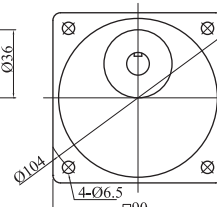

感應式電動機 端子盒型 25w

●減速機 4GN3K~180K

4GN3K~18K L=42.5  
4GN25K~180K L=42.5

●中間減速機 4GN10XK

感應式電動機 端子盒型 40w

●減速機 5GN3K-180K

5GN3K~18K L=42  
5GN25K~180K L=60

●中間減速機 5GN10XK