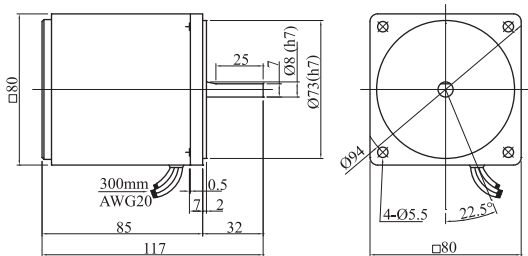

感應式電動機 導線型 25w