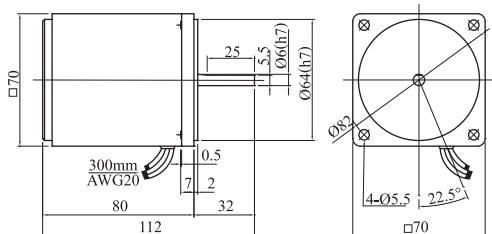

感應式電動機 導線型 15w