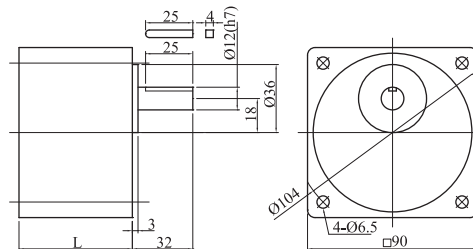

●減速機 5GN3K-180K

5GN3K~18K L=42
5GN25K~180K L=60