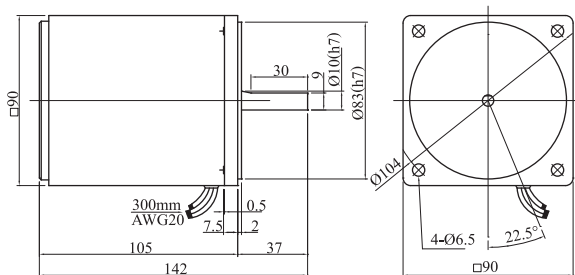

感應式電動機 導線型 40w