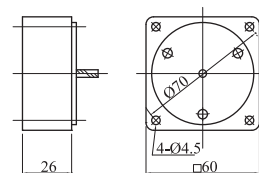

### 感應式電動機 導線型 6w

●減速機 2GN3K-180K

2GN3K~18K L=30  
2GN25K~180K L=40

●中間減速機 2GN10XK