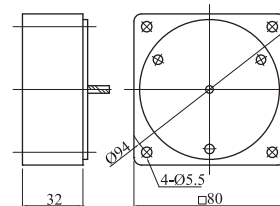

### 感應式電動機 導線型 25w

●減速機 4GN3K-180K

4GN3K~18K L=42.5  
4GN25K~180K L=42.5

●中間減速機 4GN10XK