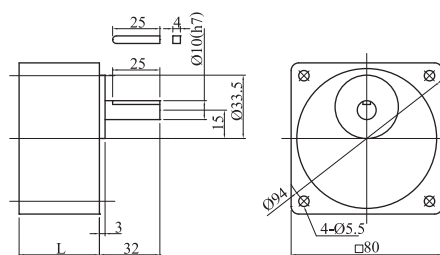

●減速機 4GN3K-180K

4GN3K~18K L=42.5
4GN25K~180K L=42.5

●中間減速機 4GN10XK