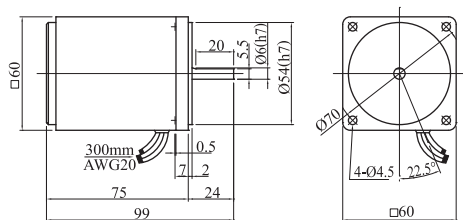

### 感應式電動機 導線型 6w

●減速機 2GN3K-180K

2GN3K~18K L=30  
2GN25K~180K L=40

●中間減速機 2GN10XK