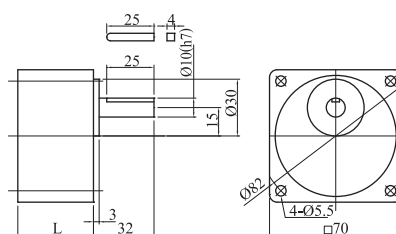

●減速機 3GN3K-180K

3GN3K~18K L=32
3GN25K~180K L=42

●中間減速機 3GN10XK