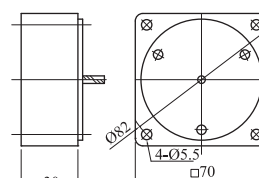

### 感應式電動機 導線型 15w

●減速機 3GN3K-180K

3GN3K~18K L=32  
3GN25K~180K L=42

●中間減速機 3GN10XK