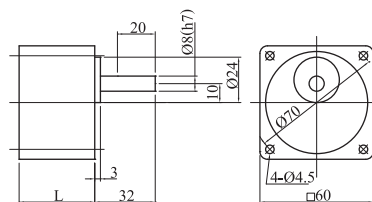

### 感應式電動機 導線型 6w

●減速機 2GN3K-180K

2GN3K~18K L=30  
2GN25K~180K L=40

●中間減速機 2GN10XK