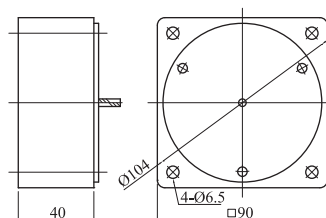

60w 離合&剎車電動機

●減速機 5GU3K-180K

重量 1.5kg

●減速機 5GU3KB-180KB

●中間減速機 5GU10XK

90w 離合&剎車電動機

●減速機 5GU3K-180K

重量 1.5kg