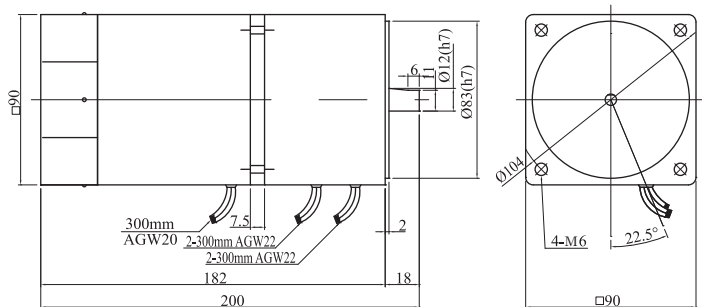

60w 離合&剎車電動機

●減速機 5GU3K-180K

重量 1.5kg

●減速機 5GU3KB-180KB

●中間減速機 5GU10XK

90w 離合&剎車電動機

●減速機 5GU3K-180K

重量 1.5kg