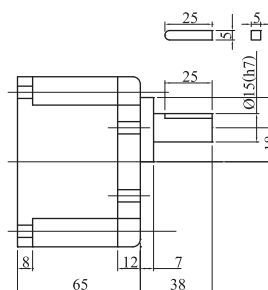

60w 離合&剎車電動機

●減速機 5GU3K-180K

重量 1.5kg

●減速機 5GU3KB-180KB

●中間減速機 5GU10XK

90w 離合&剎車電動機

●減速機 5GU3K-180K

重量 1.5kg