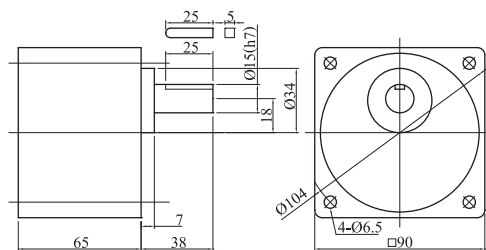

60w 離合&剎車電動機

●減速機 5GU3K-180K

重量 1.5kg

●減速機 5GU3KB-180KB

●中間減速機 5GU10XK

90w 離合&剎車電動機

●減速機 5GU3K-180K

重量 1.5kg