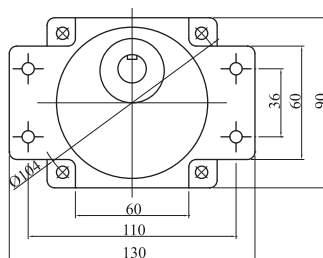

60w 離合&剎車電動機

●減速機 5GU3K-180K

重量 1.5kg

●減速機 5GU3KB-180KB

●中間減速機 5GU10XK

90w 離合&剎車電動機

●減速機 5GU3K-180K

重量 1.5kg