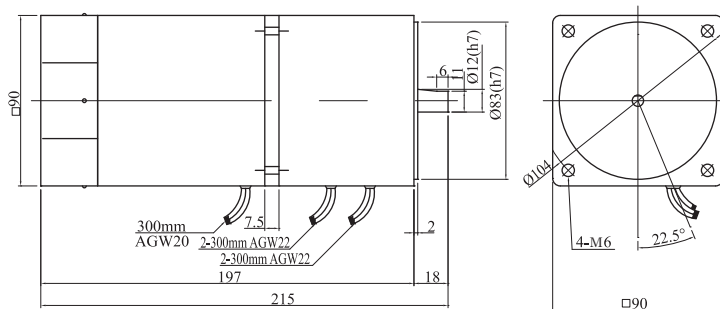

60w 離合&剎車電動機

●減速機 5GU3K-180K

重量 1.5kg

●減速機 5GU3KB-180KB

●中間減速機 5GU10XK

90w 離合&剎車電動機

●減速機 5GU3K-180K

重量 1.5kg