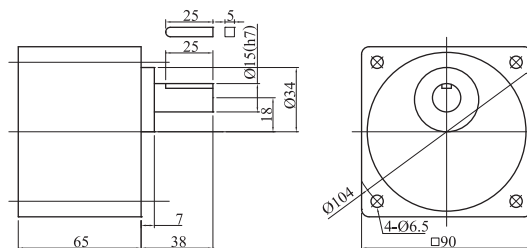

重量 1.5kg

●減速機 5GU3KB-180KB

●中間減速機 5GU10XK