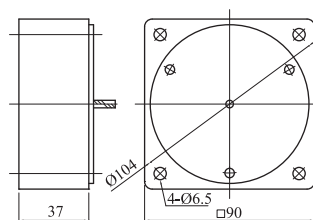

# 40w 離合&剎車電動機

●減速機 5GN3K-180K

●中間減速機 5GN10XK