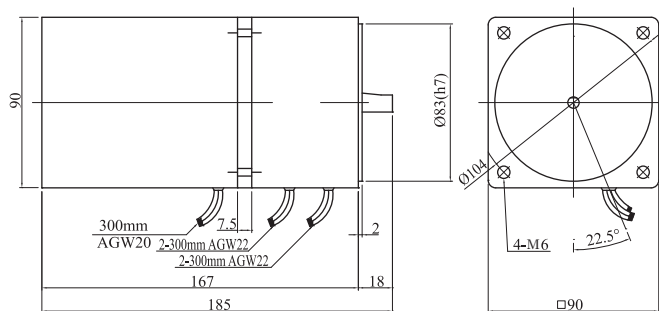

40w 離合&剎車電動機