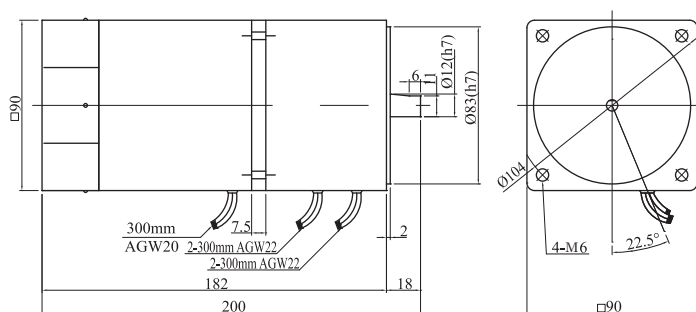

# 60w 離合&剎車電動機

●減速機 5GN3K-180K

●中間減速機 5GN10XK