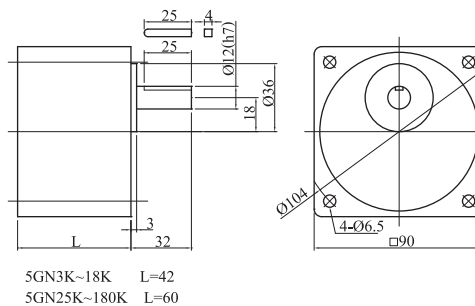

●減速機 5GN3K-180K

●中間減速機 5GN10XK