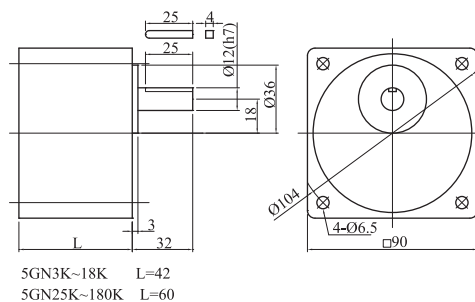

# 40w 離合&剎車電動機

●減速機 5GN3K-180K

●中間減速機 5GN10XK